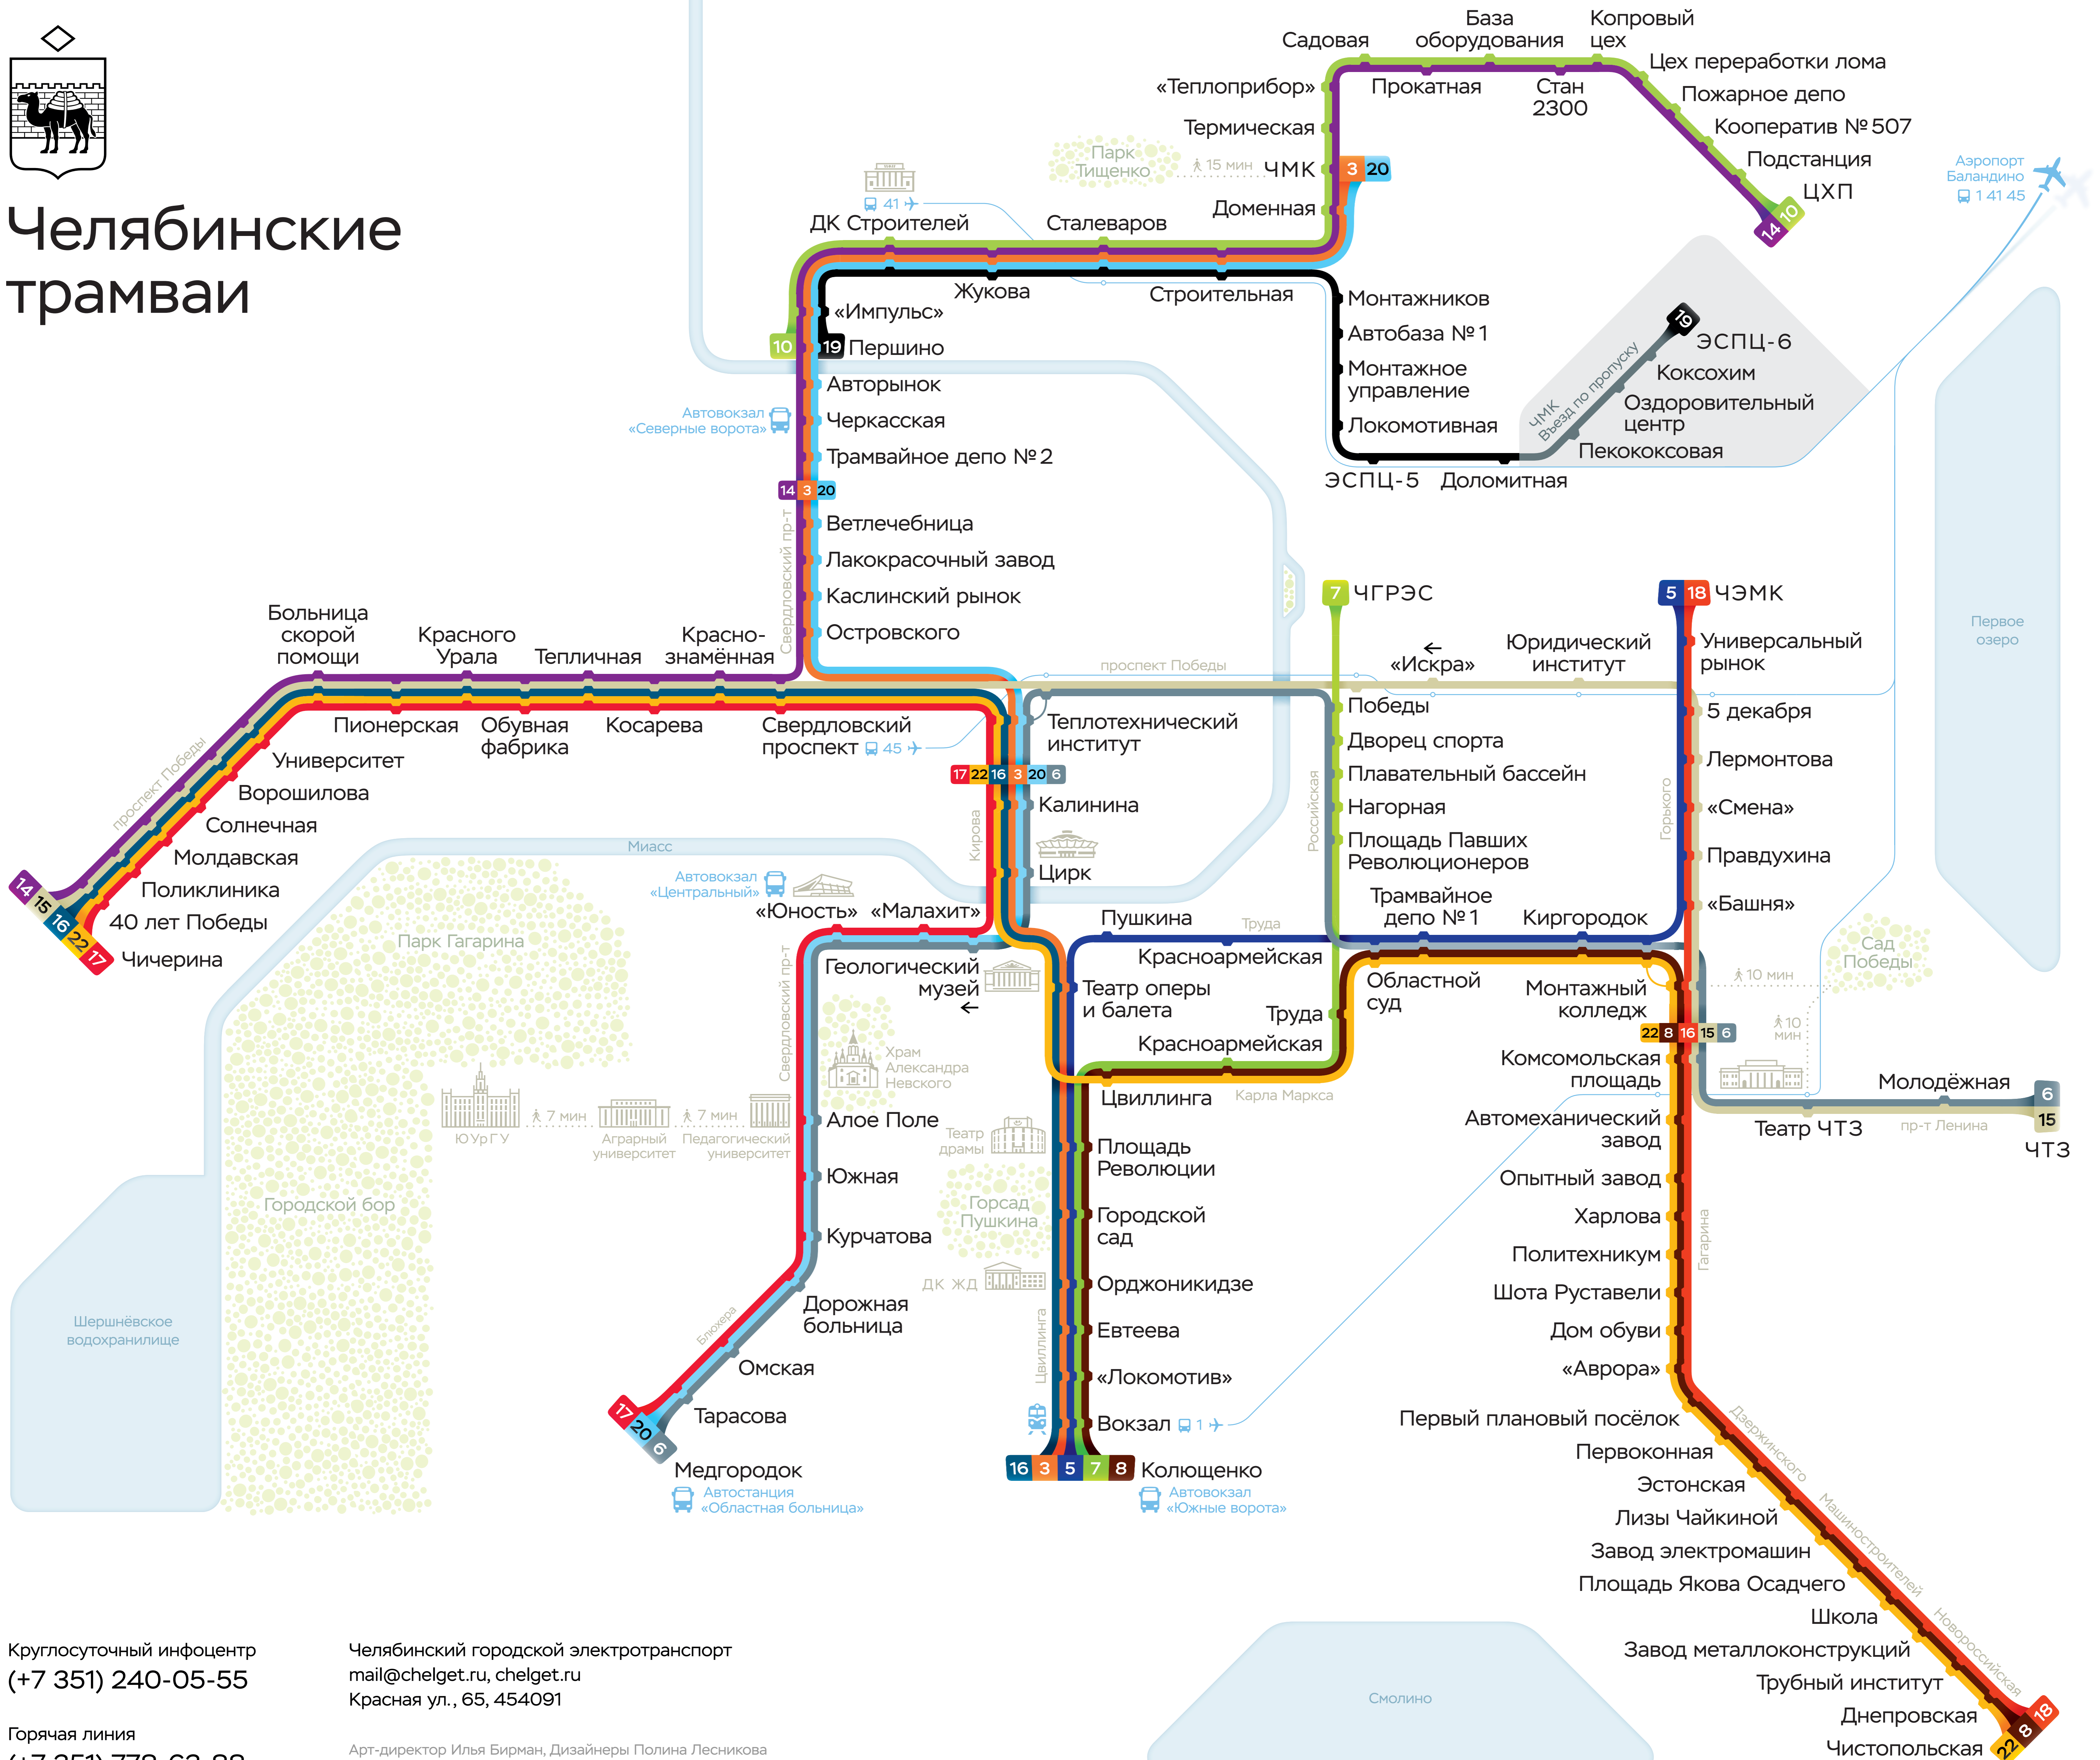

# Челябинские трамваи

Круглосуточный инфоцентр  
(+7 351) 240-05-55

Горячая линия  
(+7 351) 778-63-88

Челябинский городской электротранспорт  
mail@chelget.ru, chelget.ru  
Красная ул., 65, 454091

Арт-директор Илья Бирман, Дизайнеры Полина Лесникова и Александр Караваев. Версия 2.0, февраль 2018 г.